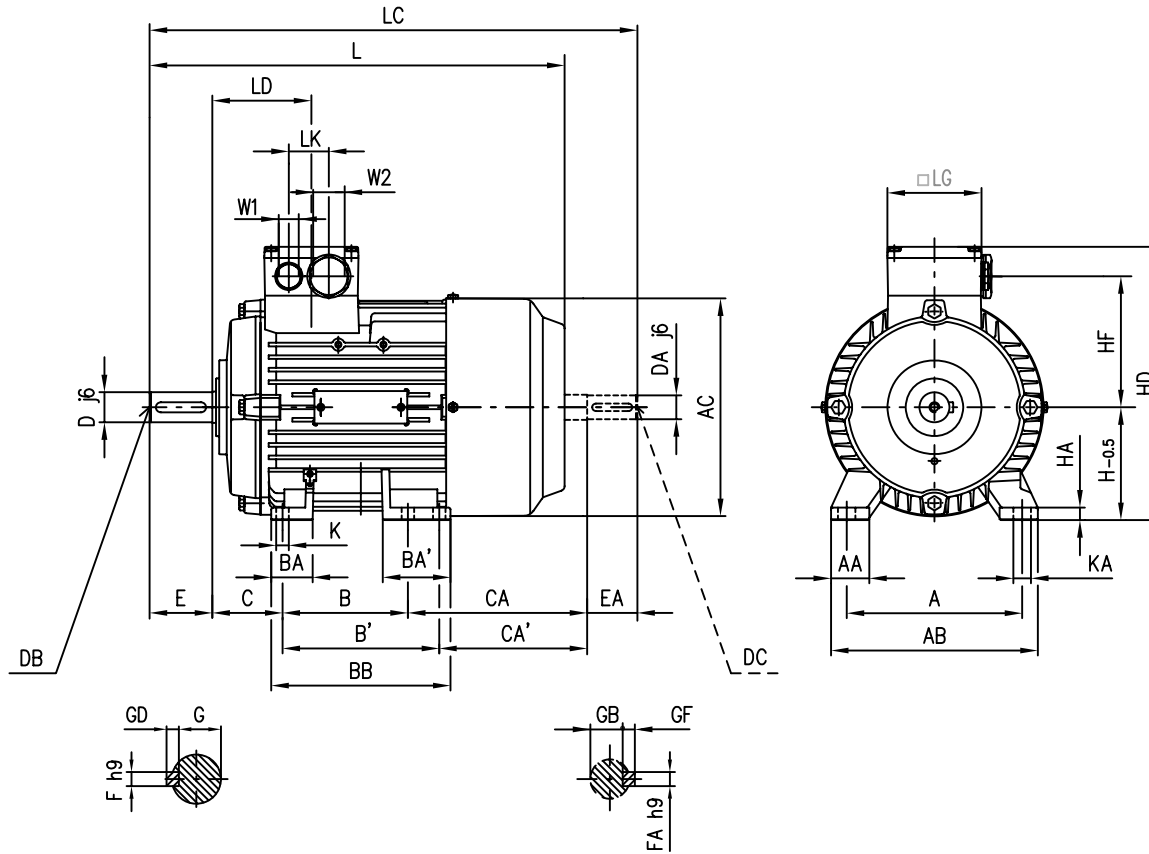

MEZ 9AA71-90,IMB3

FRAME SIZE	TYPE	A	AA	AB	AC	B	B'	BA	BA'	BB	C	CA	CA'	H	HA	HD	HF	K	KA
71	9AA71M02K 7AA71M02	112	30.5	132	139	90	-	27	-	106	45	83	-	71	7	182	87.5	7	10
80	9AA80M02K,04K 9AA80M06K	125	30.5	150	156.5	100	-	32	-	118	50	94	-	80	8	200	96.5	9.5	13.5
	136.5																		
90S	9AA90S02,S06,S08	140	30.5	165	173.6	100	(125)	33	54	143	56	143	(118)	90	10	218	104.5	10	14
90L	9AA90L02,L04,L06					(100)	125					(143)	118						

FRAME SIZE	TYPE	L	LC	LD	LG	LK	W1	W2	D	DA	DB	DC	E	EA	F	FA	G	GB	GD	GF
71	9AA71M02K 9AA71M02	240	278	63.5	75	32	M16x1.5	M25x1.5	14	14	M5x12.5	M5x12.5	30	30	5	5	11	11	5	5
80	9AA80M02K,04K 9AA80M06K	273.5	324	63.5	75	32			19	19	M6x16	M6x16	40	40	6	6	15.5	15.5	6	6
	9AA80M02,04,06	309	364						24	19	M8x19	M6x16	50	40	8	6	20	15.5	7	6
90S	9AA90S02,S04,S06,S08	331	389	79	75	32														
90L	9AA90L02,L04,L06	376	434																	