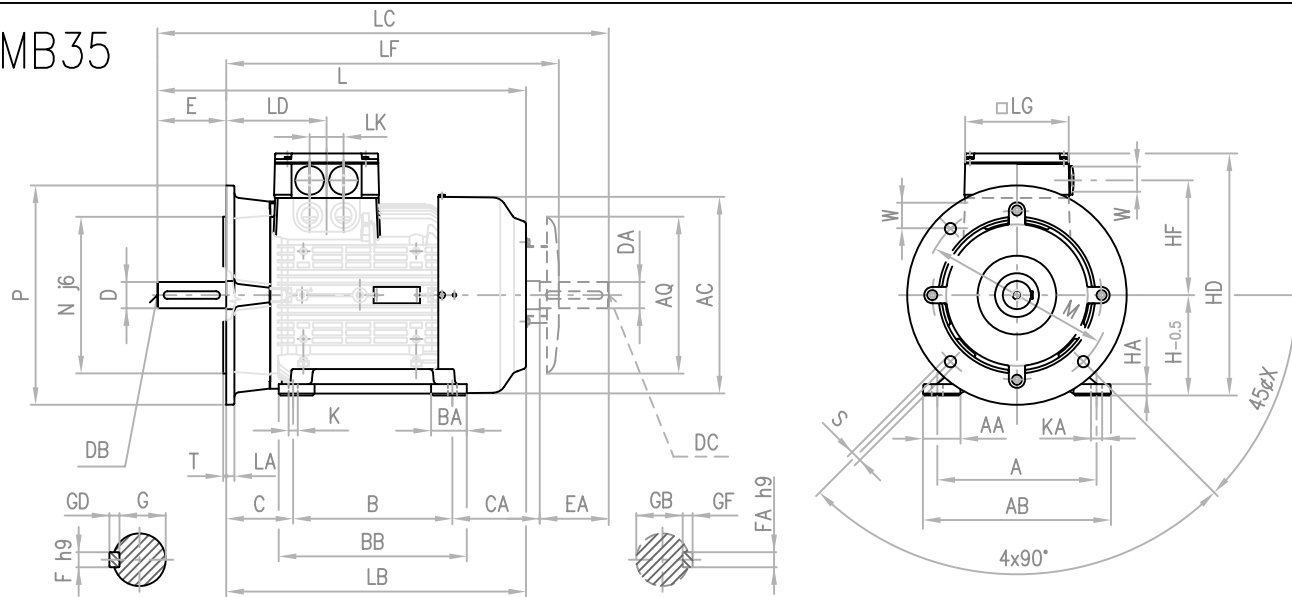

# MEZ 7AA100-160,IMB35

FRAME SIZE	TYPE	A	AA	AB	AC	AQ	B	BA	BB	C	CA	H	HA	HD	HF	K	KA	LA	L	LC	LD	LF
100L	7AA100L02-G,7AA100L08K-G	160	42	196	196	170	140	45 (47)	176	63	125	100	12	263	123	12	16	11	372	438	102	363
	7AA100L04K-G										178								425	491		416
	7AA100L04-G,7AA100L06-G																					
112M	7AA112M04-G,7AA112M08-G	190	46	226	219.5	170	140	47	176	70	141	112	12	288	136	12	16	11	393	461	102	385
	7AA112M02-G,7AA112M06-G										179								431	499		423
132S	7AA132S02K-G,S06-G,S08-G	216	53	256	259	250	140	49	180	89	163	132	15	326	154	12	16	12	454	552	128	426
	7AA132S02-G										205								496	594		468
	7AA132S04-G																					
132M	7AA132M06K-G,7AA132M08-G	216	53	256	259	250	140	49	180	89	125	132	15	326	154	12	16	12	454	552	128	426
	7AA132M04-G,7AA132M06-G,										167								496	594		468
160M	7AA160M02K-G,7AA160M08K-G	254	60	300	314	250	210	57	256	108	183	160	18	386	183	15	19	13	588	721	160.5	531
	7AA160M02-G,M04-G,M06-G,M08-G										139								628	761		571
160L	7AA160L02-G,7AA160L08-G	254	60	300	314	250	210	57	256	108	179	160	18	386	183	15	19	13	628	761	160.5	571
	7AA160L04-G,7AA160L06-G																					